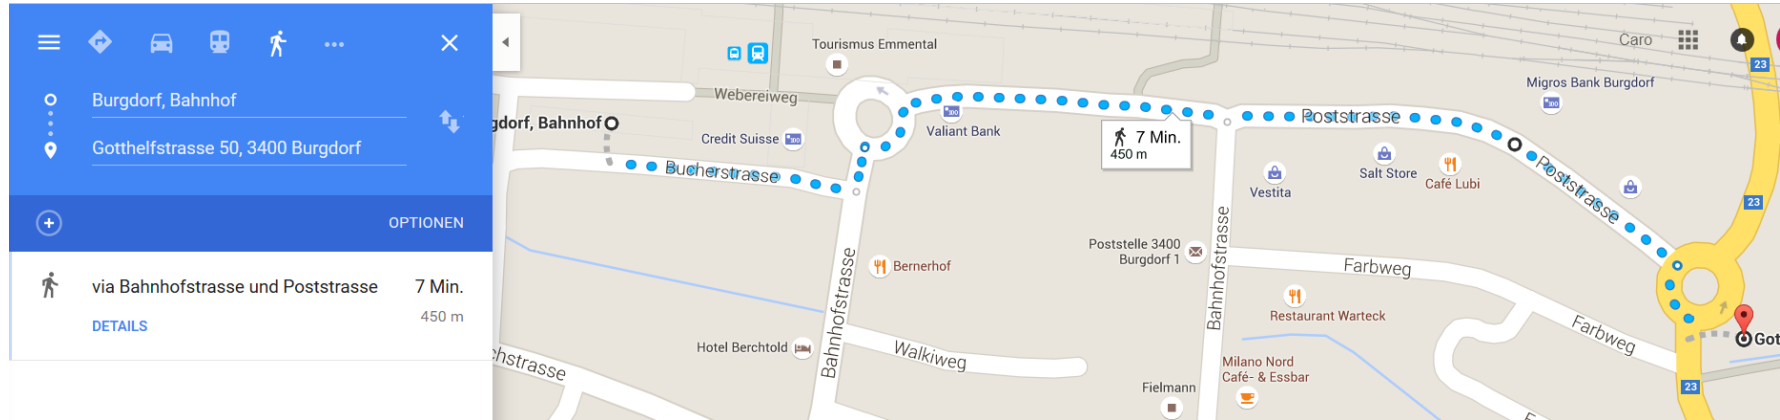

Anreise mit dem öffentlichen Verkehr

Vom Bahnhof Burgdorf erreichen Sie uns zu Fuss in ca. 7 Minuten via Postgasse resp. 6 Minuten via Farbweg:

Die Büros der Firma C-P-O befinden sich an der **Gotthelfstrasse 50 in 3400 Burgdorf** im 2. Stock (grünes Gebäude) gleich beim Kreisl.

Anreise mit dem Auto

In unmittelbarer Nähe des Büros der Firma C-P-O (**Gotthelfstrasse 50 / 3400 Burgdorf**) finden Sie zahlungspflichtige Parkplätze.

Kurzzeitparkplätze:

Auf der anderen Seite des Kreisels neben der Migros. Die Parkgebühren betragen CHF 1.00/h.

Langzeitparkplätze:

Ca. 5 Minuten zu Fuss entfernt hinter der Landi. Die Parkgebühren betragen hier CHF 0.50/h.