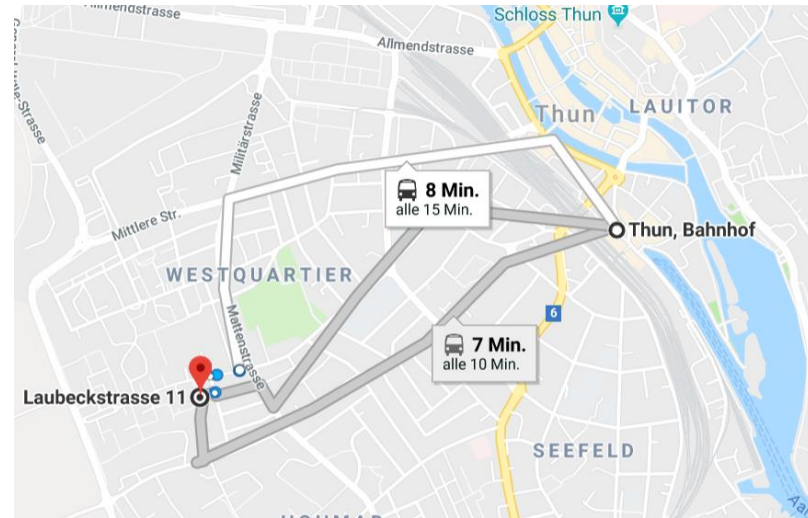

Die Büros der Firma C-P-O gmbh befinden sich an der **Laubeckstrasse 11 / 3600 Thun** im Parterre.

Anreise mit dem öffentlichen Verkehr

Vom Bahnhof Thun führen folgende Buslinien zu unseren Beratungsräumen

Buslinie Nummer 3 – Richtung Allmendingen (ca. 7 Minuten)

- Bis Station Martinsstrasse (5 Minuten ab Bahnhof Thun)
- Ca. 200m zu Fuss – auf Länggasse Richtung Post dann Links in die Laubeckstrasse einbiegen

Buslinie Nummer 6 – Richtung Westquartier

- Bis Station Feldheimstrasse (6 Minuten ab Bahnhof Thun)
- Ca. 170m zu Fuss – auf Pestalozzistrasse Richtung Westen dann in Laubeckstrasse einbiegen

Anreise mit dem Auto

Die Büros der Firma C-P-O gmbh befinden sich an der **Laubeckstrasse 11 / 3600 Thun** im Parterre.

Nehmen Sie die Autobahnausfahrt Thun Süd. Dann Richtung Gunten/Thun folgen: An der Ampel Eingangs Thun der Richtung «Transit» folgen und beim ersten Kreisverkehr rechts in die Länggasse einbiegen. Nach ca. 200 m, nach der Bushaltestelle «Martinstrasse» links in die Laubeckstrasse einbiegen und bis zum Ende fahren. Gleich neben dem Haus befindet sich ein Kundenparkplatz. Weitere Parkplätze befinden sich im Quartier, auf denen Sie bis zu 4 Stunden gratis parkieren können.